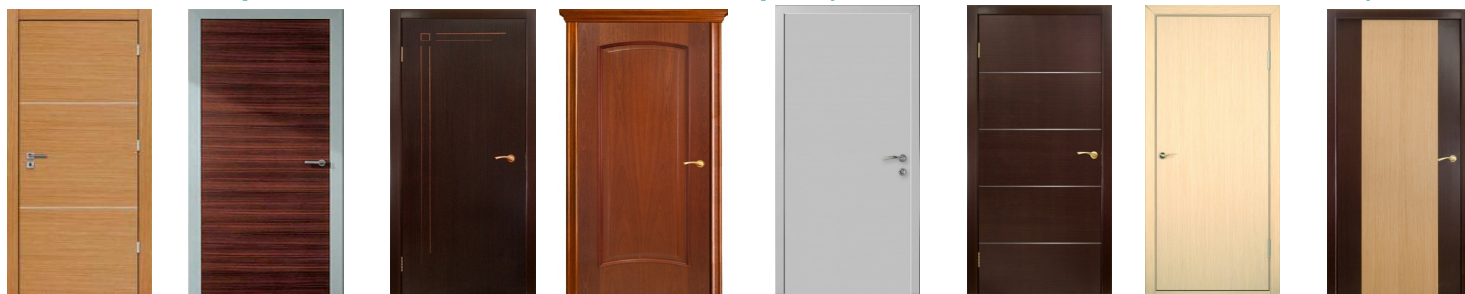

Все двери имеют все необходимые сертификаты

Описание	Отделка	Цена руб, с НДС
Дверной блок Project Rw в к-те: полотно с повышенной звукоизоляцией 28dB (заполнение плита 33RT8 пр-во Германия), коробка 74x35 с уплотнителем, наличник 70мм с одной стороны, 2 петли (универсальные на подшипниках), замок п/ключ	Ламинат	6 200,00
	Шпон	12 420,00
	Пластик PVC	-
	Пластик CPL	12 420,00
	Окраска по RAL	13 200,00

Некоторые из возможных моделей дверей (больше моделей на нашем сайте)