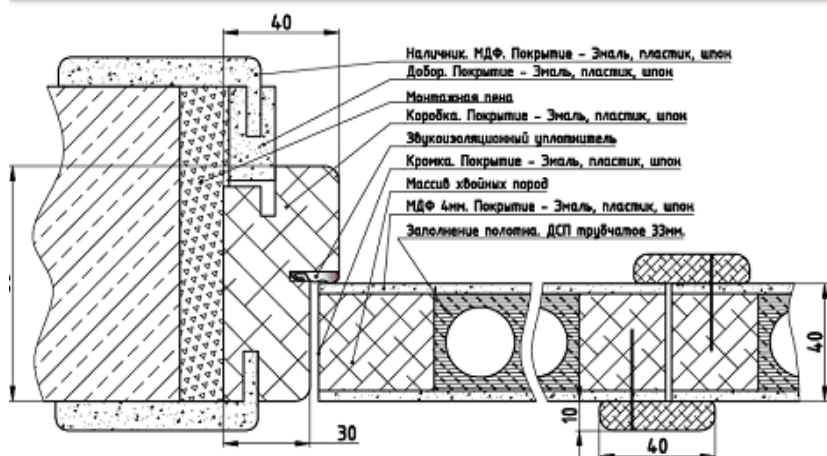

Усиленные двери серии Project Rw 28dB

Экономьте до **30%** с каждой двери, покупая у производителя

Двери серии **Project Rw** - это усиленные двери с повышенной звукоизоляцией **28dB**, широко используемые как межкомнатные внутренние двери. В качестве заполнения таких дверей служит мебельный щит (массив сосны) или трубчатая плита (ТрдСП) производства Германии.

Благодаря своим характеристикам, эта продукция рекомендуется к использованию в гостиницах, различных общественных учреждениях, офисах, учебных заведениях и многих других объектах специального назначения, где могут быть уместны или даже необходимы усиленные звукоизоляционные двери.

и ещё в более 800 объектах по всей России