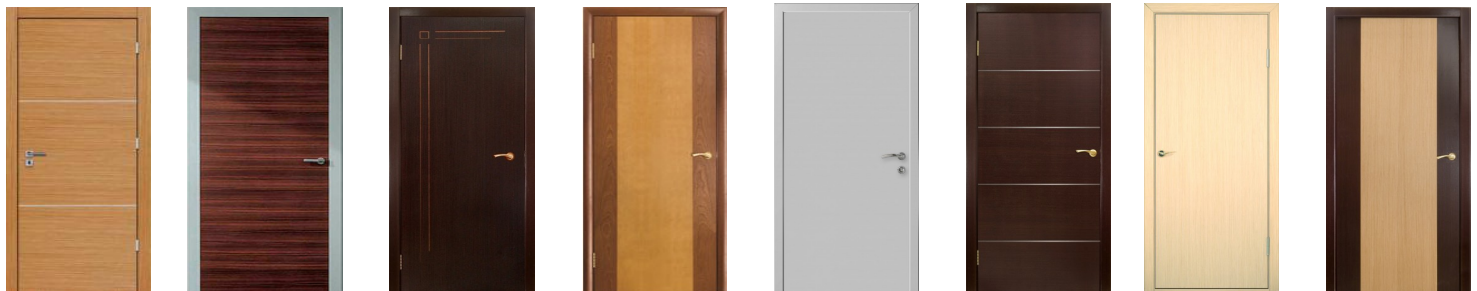

Некоторые из возможных моделей дверей (больше моделей на нашем сайте)

Цены даны на стандартные размеры блоков от 100шт, возможно изготовление любых не стандартных размеров, изготовление полотен с четвертью и без, разные варианты коробок, наличник прямой и телескоп, комплектация накладными и автоматическими порогами, фрезеровка под фурнитуру, в том числе под любой электро-механический замок. Возможно изготовление дверей по Вашему т/з или по Вашему дизайн-проекту.

Для полного и правильного расчета стоимости Вашего заказа, просьба выслать спецификацию нам на почту 7488947@mail.ru