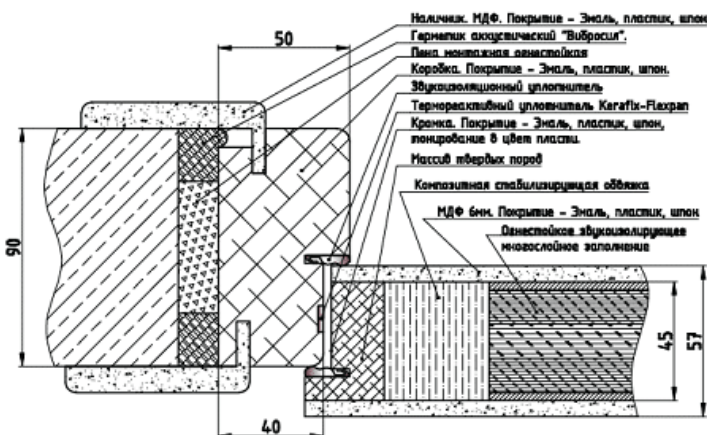

и ещё в более 700 объектах по всей России

Все двери имеют все необходимые сертификаты (42дБ, EI30, СЭС)

Описание	Отделка	Цена руб, с НДС
Дверной блок Project EI30/42dB в к-те: полотно противопожарное EI30, с повышенной звукоизоляцией 42dB, уплотнитель в притворе (заполнение плита 45SK3 пр-во Германия), коробка 92x45 с уплотнителем и вспенивающимся уплотнителем, наличник 70мм с одной стороны, порог накладной с 2-мя уплотнителями, 3 петли Hafele (Германия), замок Kaba Gege (Германия)	Ламинат	20780.00
	Шпон	25910,00
	Пластик PVC	21690,00
	Пластик CPL	22570,00
	Окраска по RAL	25080,00